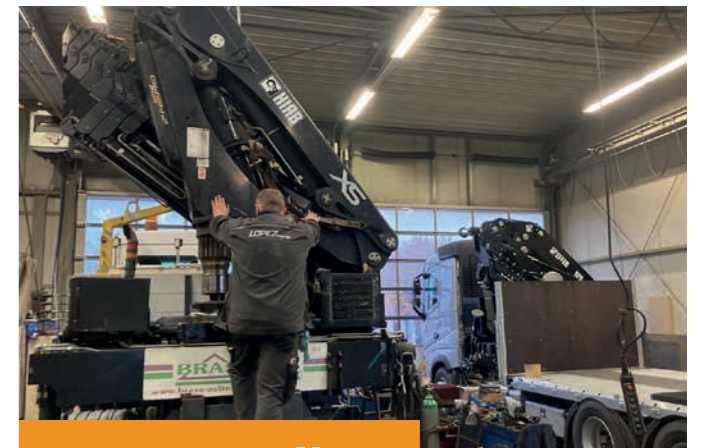

Unser Ersatzteilservice hilft – schnell und unkompliziert besteht größtenteils die Möglichkeit des Nachtversands. Wir liefern original Ersatzteile, Filter und Wartungskits. So nutzen Sie nicht nur die Garantieleistungen der Hersteller, sondern sorgen für eine deutlich längere Leistungsfähigkeit und einen höheren Wiederverkaufswert. **Und das Beste:** Der Preisunterschied zu Nachbauten ist viel geringer als Sie denken! Nehmen Sie gern direkt Kontakt auf – über das Formular unserer Internetseite, telefonisch, per Email an ersatzteile@lopez.gmbh oder kommen Sie persönlich zu uns. Wir freuen uns auf Sie.

Ersatzteile